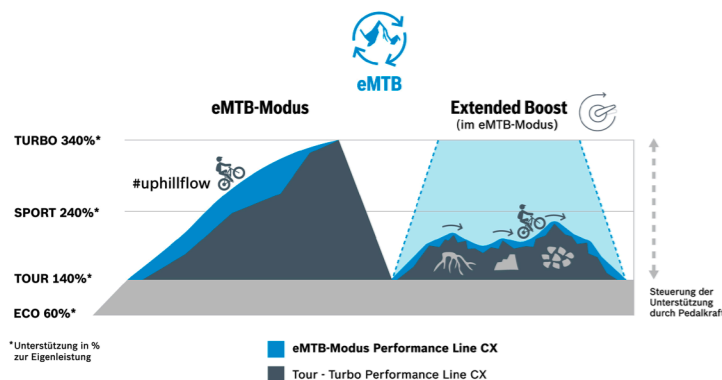

statt 5.799,-
5.599,-

BOSCH
Invented for life

Für maximalen Fahrspaß beim eMountainbiken

Bosch Performance Line CX mit neuen Features

- Erhöhtes Drehmoment für noch mehr Durchzug
- Weiterentwickelter eMTB-Modus sorgt für ultimativen Flow
- Optimale Trailperformance dank Extended Boost

Die für sportive Einsatzzwecke entwickelte Performance Line CX von Bosch eBike Systems erhält ein umfassendes Software-Update mit Features, die beim Fahren auf Trails den Unterschied ausmachen. Ein Plus an Leistung liefert das auf maximal 85 Newtonmeter erhöhte Drehmoment. Der Extended Boost steigert die Trailperformance auf schwierigen Passagen und dank des weiterentwickelten eMTB-Modus wird das Anfahrverhalten auf rauen Untergründen spürbar feinfühlicher. Durch die perfekte Abstimmung von Software und Sensorik spielt die kraftvolle, hocheffiziente CX-Antriebseinheit ihre Vorzüge optimal aus und bietet eMountainbikern ein unvergleichliches Fahrgefühl.